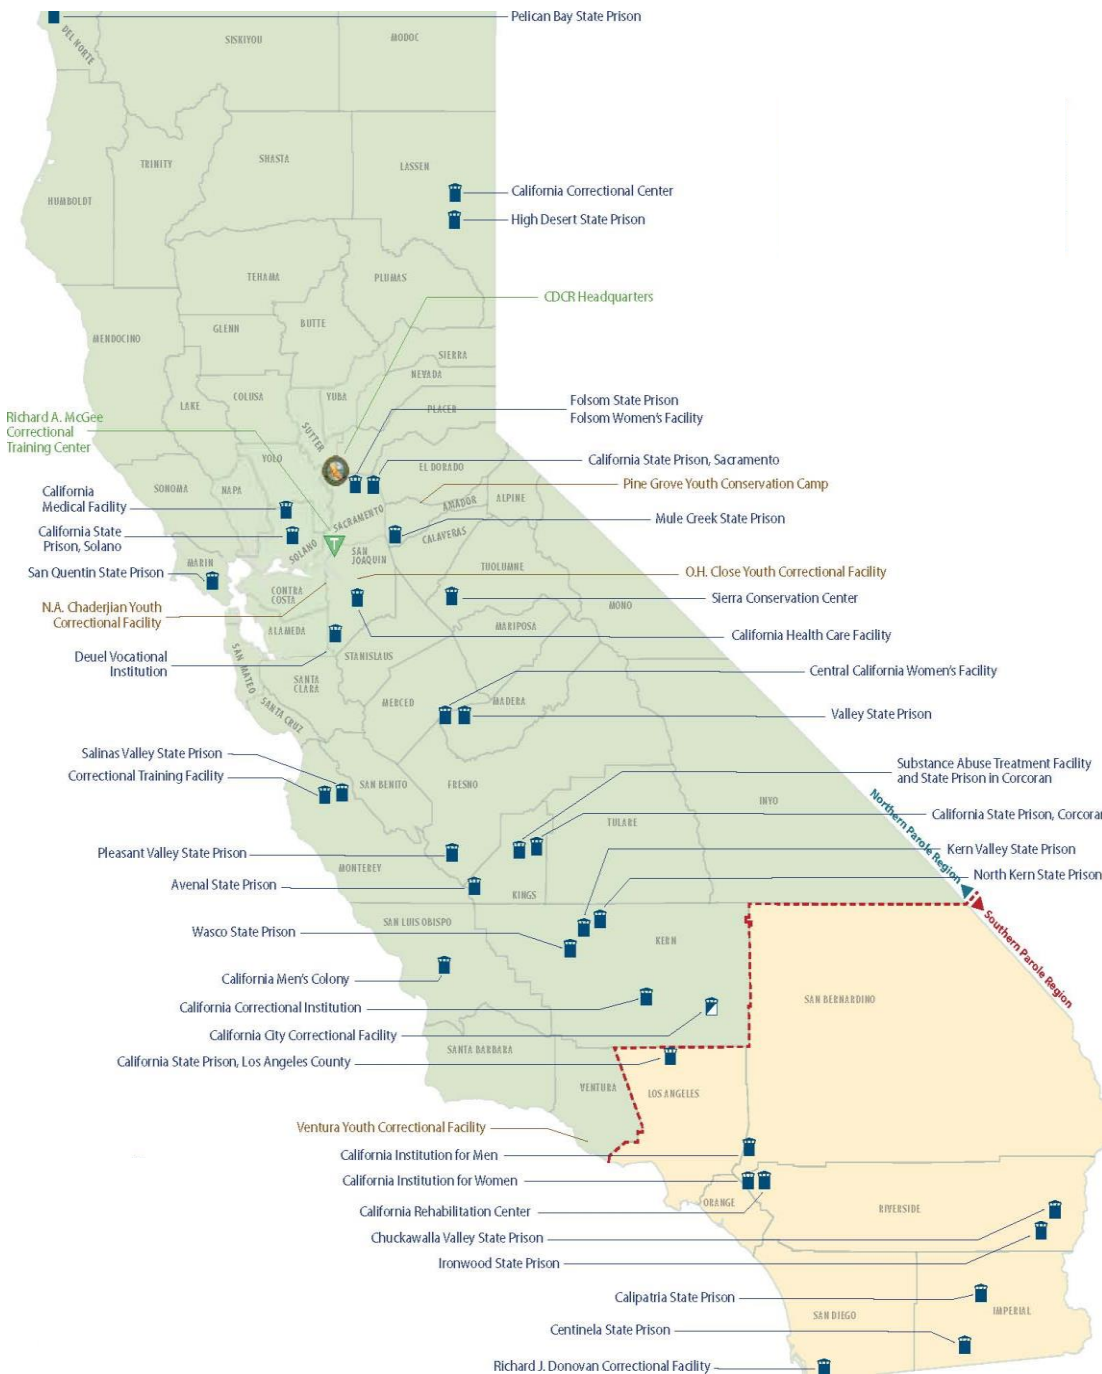

# Educational Opportunities near YOU!

Current BU 6 Contract (7/3/2015 to 7/2/2018) language states:

- [Avenal State Prison](#)
- [California City Correctional Facility](#)
- [California Correctional Center](#)
- [California Correctional Institution](#)
- [California Health Care Facility](#)
- [California Institution for Men](#)
- [California Institution for Women](#)
- [California Medical Facility](#)
- [California Men's Colony](#)
- [California Rehabilitation Center](#)
- [California State Prison, Corcoran](#)
- [California State Prison, Los Angeles County](#)
- [California State Prison, Sacramento](#)
- [California State Prison, Solano](#)
- [Calipatria State Prison](#)
- [Centinela State Prison](#)
- [Central California Women's Facility](#)
- [Chuckawalla Valley State Prison](#)
- [Correctional Training Facility](#)
- [Deuel Vocational Institution](#)
- [Folsom State Prison](#)
- [Folsom Women's Facility](#)
- [High Desert State Prison](#)
- [Ironwood State Prison](#)
- [Kern Valley State Prison](#)
- [Mule Creek State Prison](#)
- [North Kern State Prison](#)
- [Pelican Bay State Prison](#)
- [Pleasant Valley State Prison](#)
- [Richard Donovan Correctional Facility](#)
- [Salinas Valley State Prison](#)
- [San Quentin State Prison](#)
- [Sierra Conservation Center](#)
- [State Prison in Corcoran](#)
- [Substance Abuse Treatment Facility](#)
- [Valley State Prison](#)
- [Wasco State Prison](#)